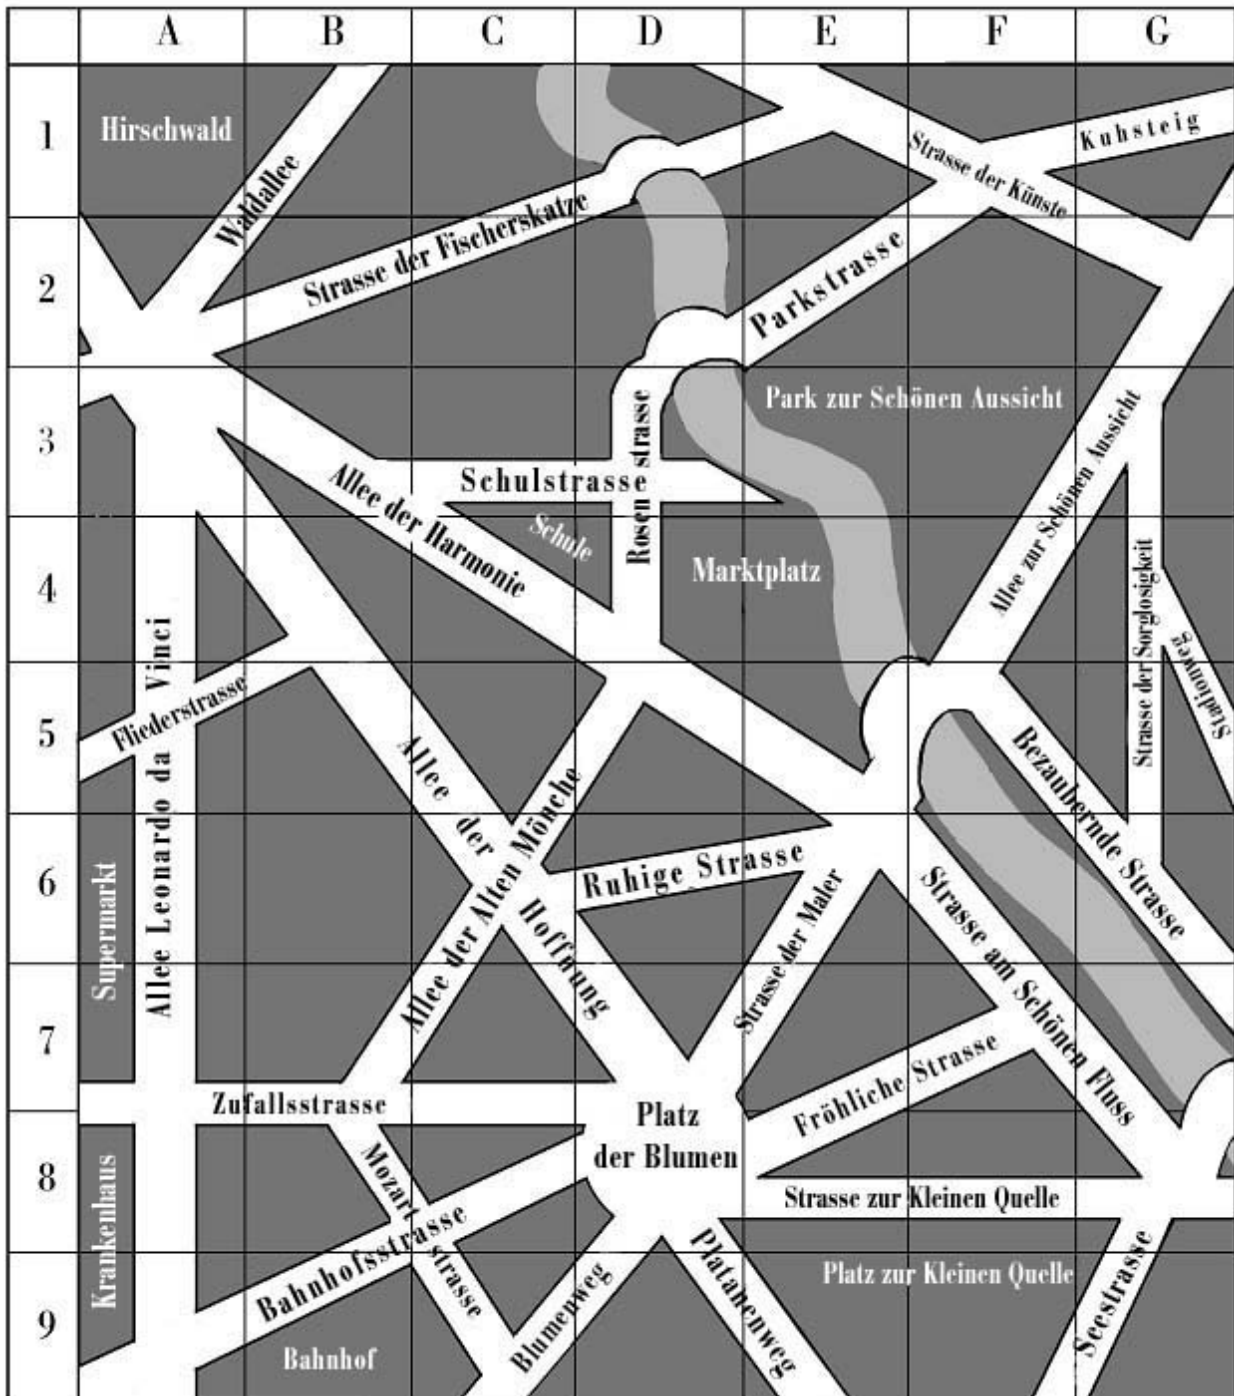

Plan von Furth im Wald

FORTSETZUNG AUF DER NÄCHSTEN SEITE.