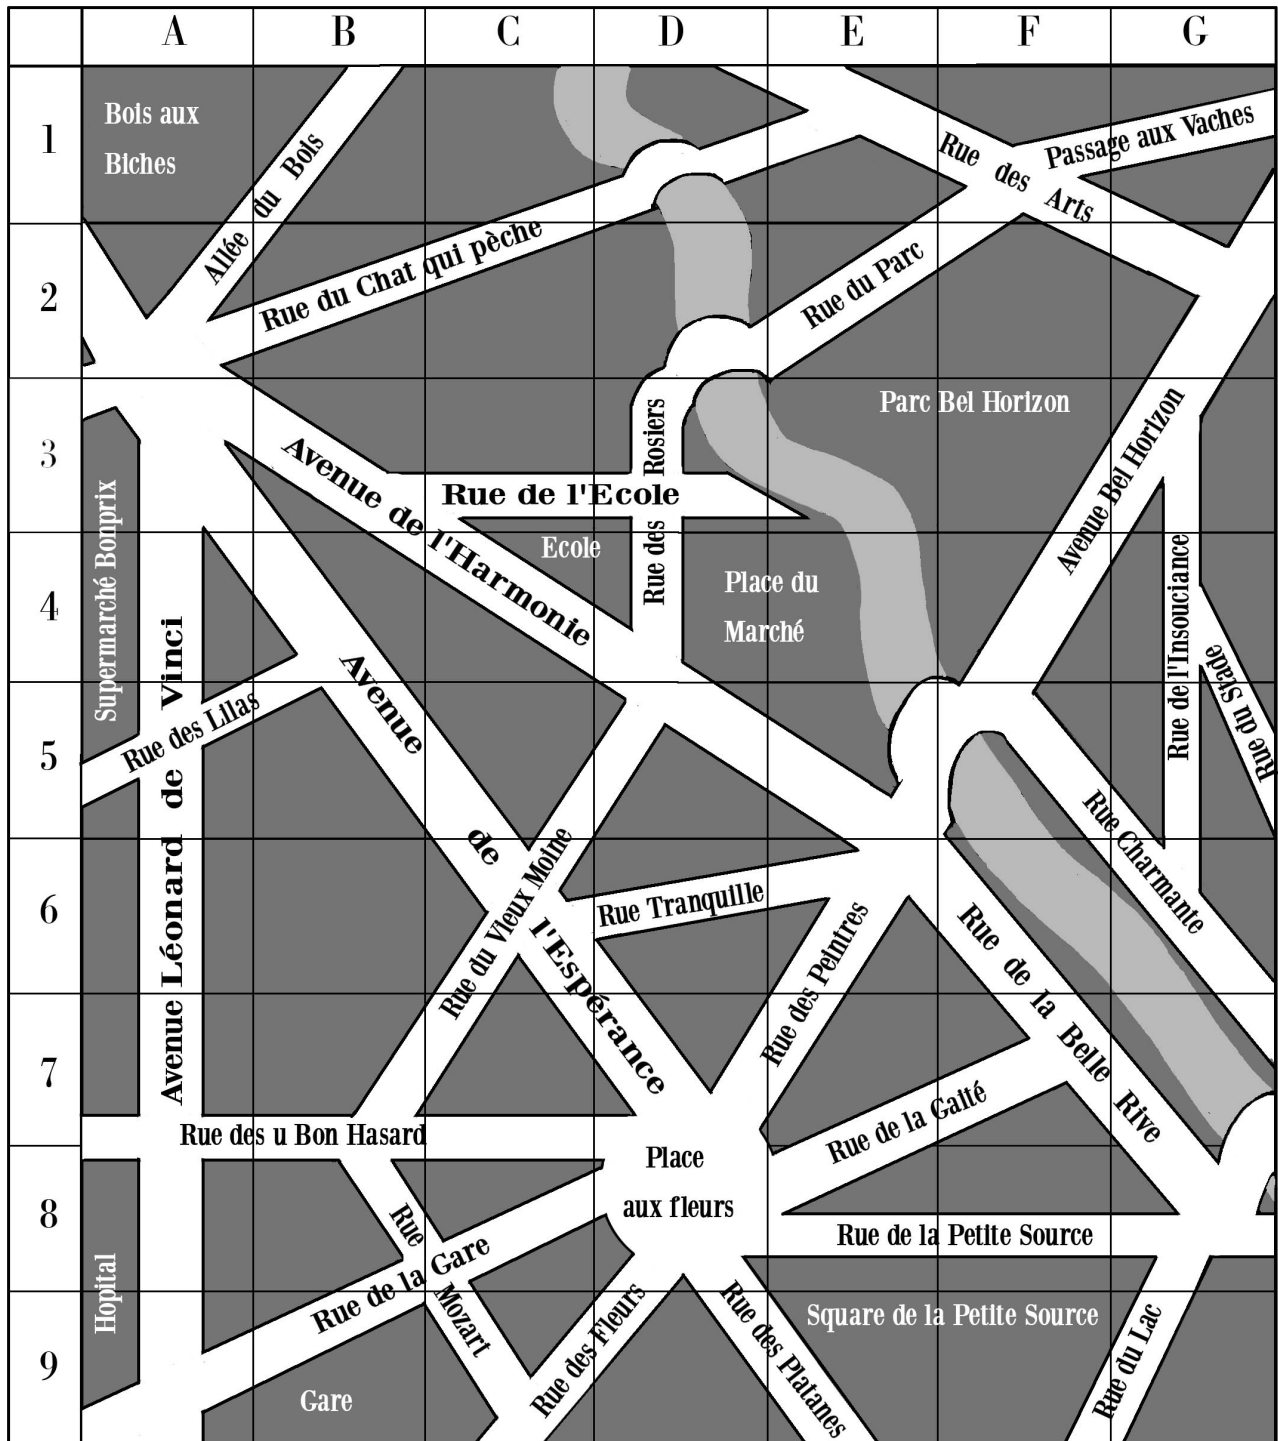

Nom :

PLAN DE CASTEL-LES-BOIS